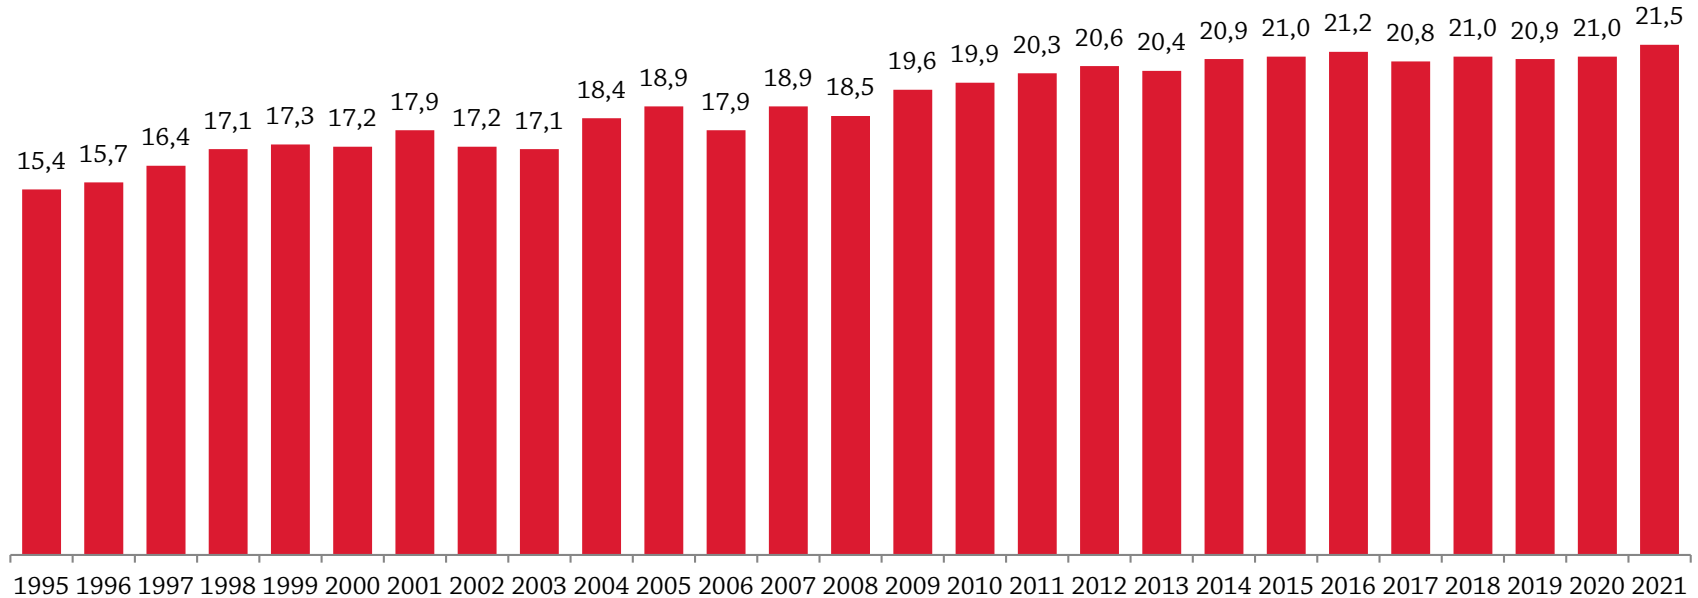

Entwicklung des Pro-Kopf-Verbrauches von Geflügelfleisch in Österreich (in kg)

Entwicklung des Pro-Kopf-Verbrauches von Geflügelfleisch in Österreich

(in kg, nur menschlicher Verzehr)