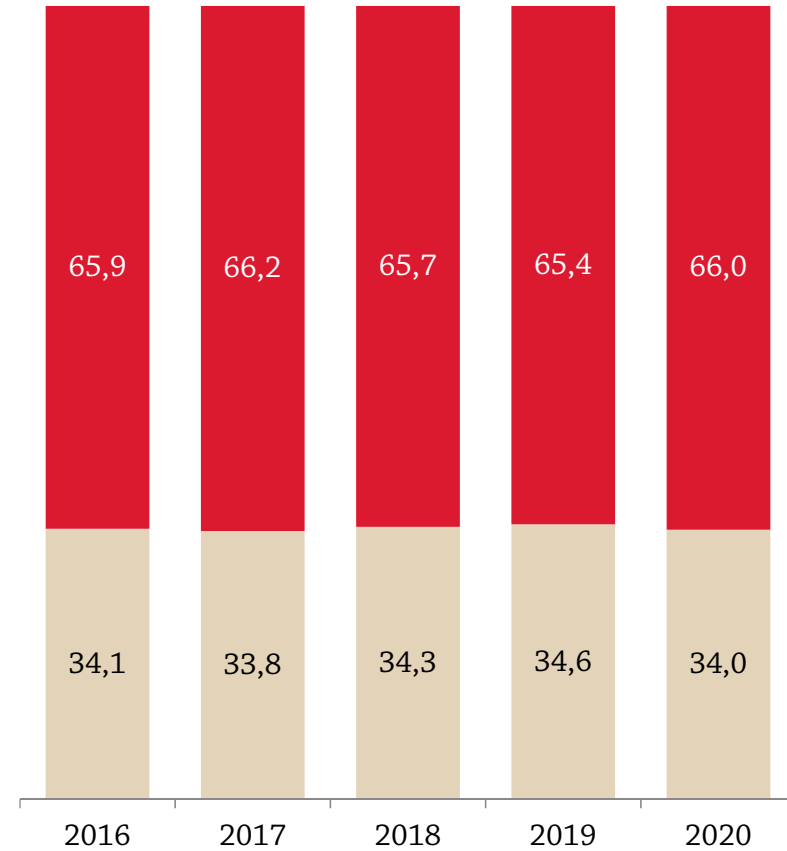

Marktentwicklung - Absatz und Umsatz Frischobst im Haushalte Total

Marktentwicklung - Absatz und Umsatz Frischobst

im Lebensmitteleinzelhandel

eingekaufte Menge in Tonnen 2020
Top 10 Obstsorten
im Lebensmitteleinzelhandel

eingekaufter Wert in 1.000 Euro 2020
Top 10 Obstsorten
im Lebensmitteleinzelhandel

Segmente 2020 Frischobst im Lebensmitteleinzelhandel

mengenmäßiger Marktanteil

wertmäßiger Marktanteil

Marktanteile der Diskonter Frischobst

Prozentbasis: Lebensmitteleinzelhandel

mengenmäßiger Marktanteil in %

wertmäßiger Marktanteil in %

■ LEH ohne Diskonter

■ Diskonter (Hofer/Penny/Lidl)

Marktentwicklung - Absatz und Umsatz Frischgemüse im Haushalte Total

Marktentwicklung - Absatz und Umsatz Frischgemüse

im Lebensmitteleinzelhandel

eingekaufte Menge in Tonnen 2020
Top 10 Gemüsesorten
im Lebensmitteleinzelhandel

eingekaufter Wert in 1.000 Euro 2020
Top 10 Gemüsesorten
im Lebensmitteleinzelhandel