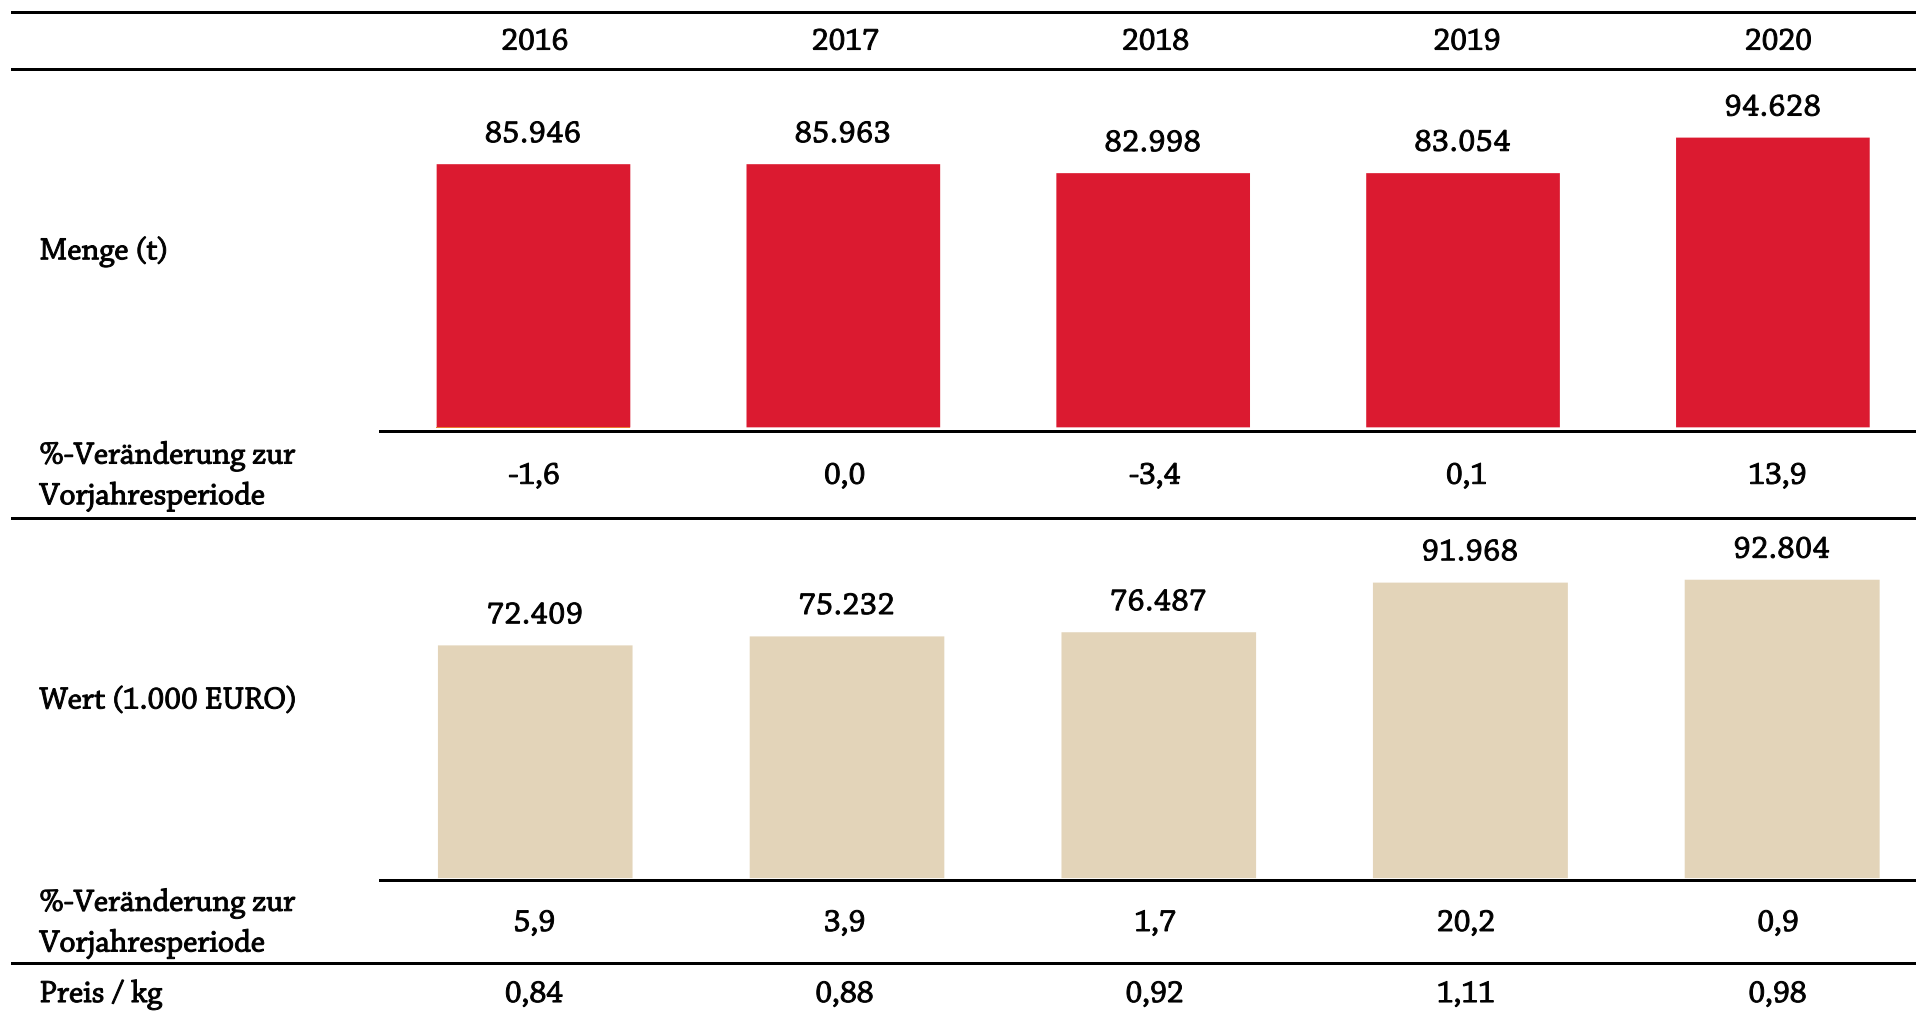

Segmente 2020 Frischgemüse im Lebensmitteleinzelhandel

mengenmäßiger Marktanteil

wertmäßiger Marktanteil

Marktanteile der Diskonter Frischgemüse

Prozentbasis: Lebensmitteleinzelhandel

mengenmäßiger Marktanteil in %

wertmäßiger Marktanteil in %

■ LEH ohne Diskonter

■ Diskonter (Hofer/Penny/Lidl)

Marktentwicklung - Absatz und Umsatz Kartoffeln im Haushalte Total

Marktentwicklung - Absatz und Umsatz Kartoffeln

im Lebensmitteleinzelhandel

Segmente 2020 Kartoffeln im Lebensmitteleinzelhandel

mengenmäßiger Marktanteil

wertmäßiger Marktanteil

Marktanteile der Diskonter Kartoffeln

Prozentbasis: Lebensmitteleinzelhandel

mengenmäßiger Marktanteil in %

wertmäßiger Marktanteil in %

■ LEH ohne Diskonter

■ Diskonter (Hofer/Penny/Lidl)