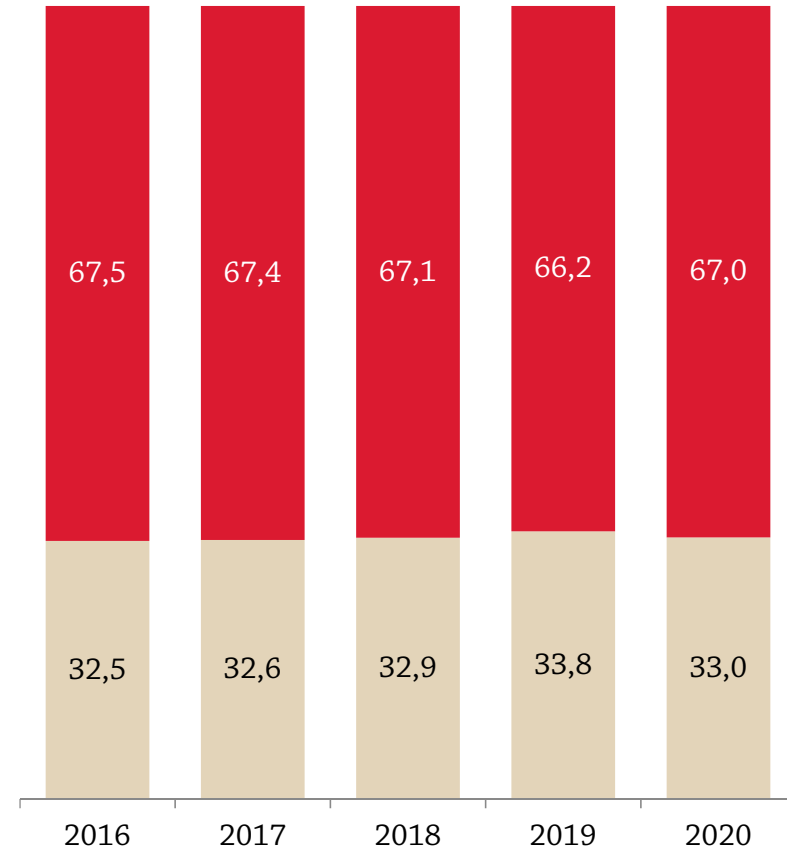

Marktentwicklung - Absatz und Umsatz Frischgemüse

im Lebensmitteleinzelhandel

eingekaufte Menge in Tonnen 2020
Top 10 Gemüsesorten
im Lebensmitteleinzelhandel

eingekaufter Wert in 1.000 Euro 2020
Top 10 Gemüsesorten
im Lebensmitteleinzelhandel

Segmente 2020 Frischgemüse im Lebensmitteleinzelhandel

mengenmäßiger Marktanteil

wertmäßiger Marktanteil

Marktanteile der Diskonter Frischgemüse

Prozentbasis: Lebensmitteleinzelhandel

mengenmäßiger Marktanteil in %

wertmäßiger Marktanteil in %

■ LEH ohne Diskonter

■ Diskonter (Hofer/Penny/Lidl)

Marktentwicklung - Absatz und Umsatz Kartoffeln im Haushalte Total

Marktentwicklung - Absatz und Umsatz Kartoffeln

im Lebensmitteleinzelhandel