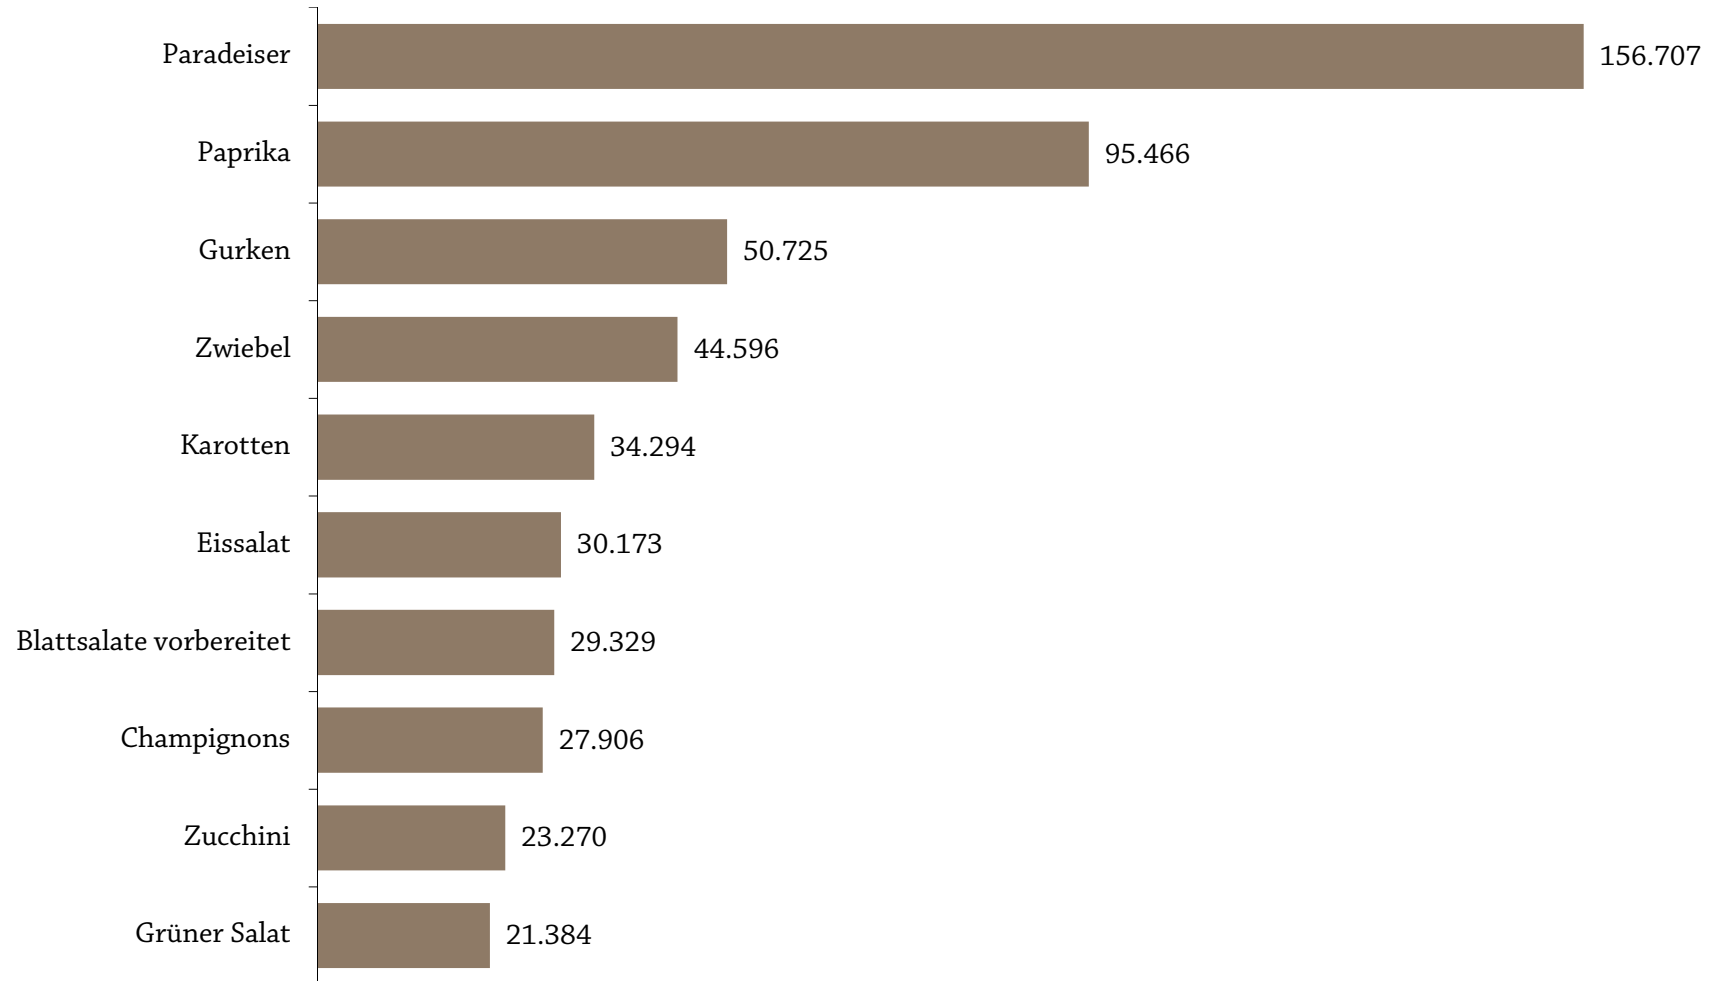

Marktentwicklung - Absatz und Umsatz Frischgemüse

im Lebensmitteleinzelhandel

eingekaufte Menge in Tonnen 2020
Top 10 Gemüsesorten
im Lebensmitteleinzelhandel

eingekaufter Wert in 1.000 Euro 2020
Top 10 Gemüsesorten
im Lebensmitteleinzelhandel

Segmente 2020 Frischgemüse im Lebensmitteleinzelhandel

mengenmäßiger Marktanteil

wertmäßiger Marktanteil

Marktanteile der Diskonter Frischgemüse

Prozentbasis: Lebensmitteleinzelhandel

mengenmäßiger Marktanteil in %