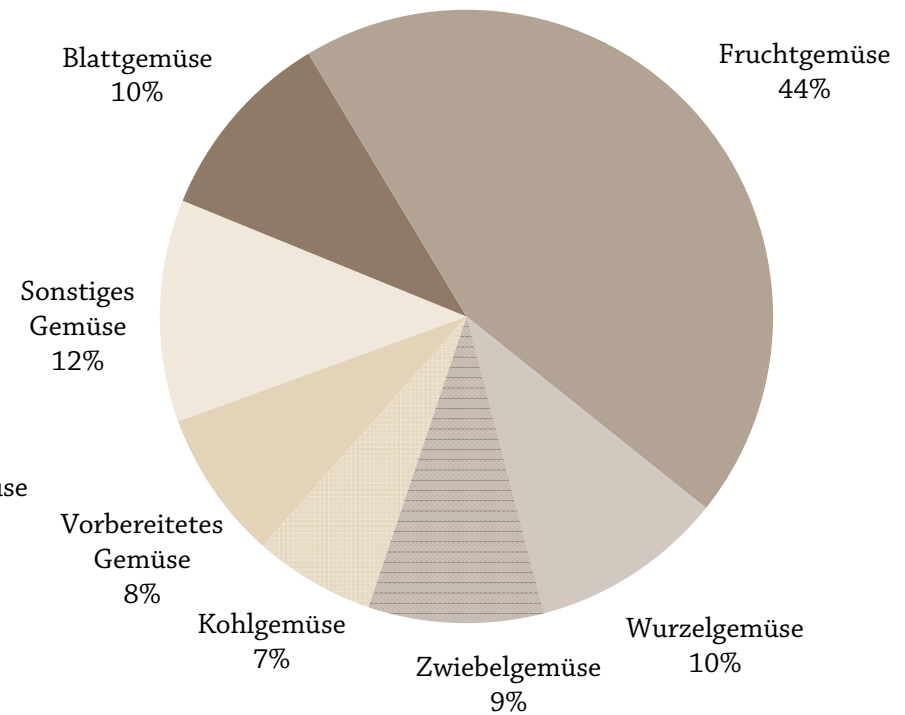

Prozentbasis: Lebensmitteleinzelhandel

mengenmäßiger Marktanteil in %

wertmäßiger Marktanteil in %

■ LEH ohne Diskonter

■ Diskonter (Hofer/Penny/Lidl)

Marktentwicklung - Absatz und Umsatz Frischgemüse im Haushalte Total

Marktentwicklung - Absatz und Umsatz Frischgemüse

im Lebensmitteleinzelhandel

eingekaufte Menge in Tonnen 2020
Top 10 Gemüsesorten
im Lebensmitteleinzelhandel

eingekaufter Wert in 1.000 Euro 2020
Top 10 Gemüsesorten
im Lebensmitteleinzelhandel

Segmente 2020 Frischgemüse im Lebensmitteleinzelhandel

mengenmäßiger Marktanteil

wertmäßiger Marktanteil

Marktanteile der Diskonter Frischgemüse

Prozentbasis: Lebensmitteleinzelhandel

mengenmäßiger Marktanteil in %