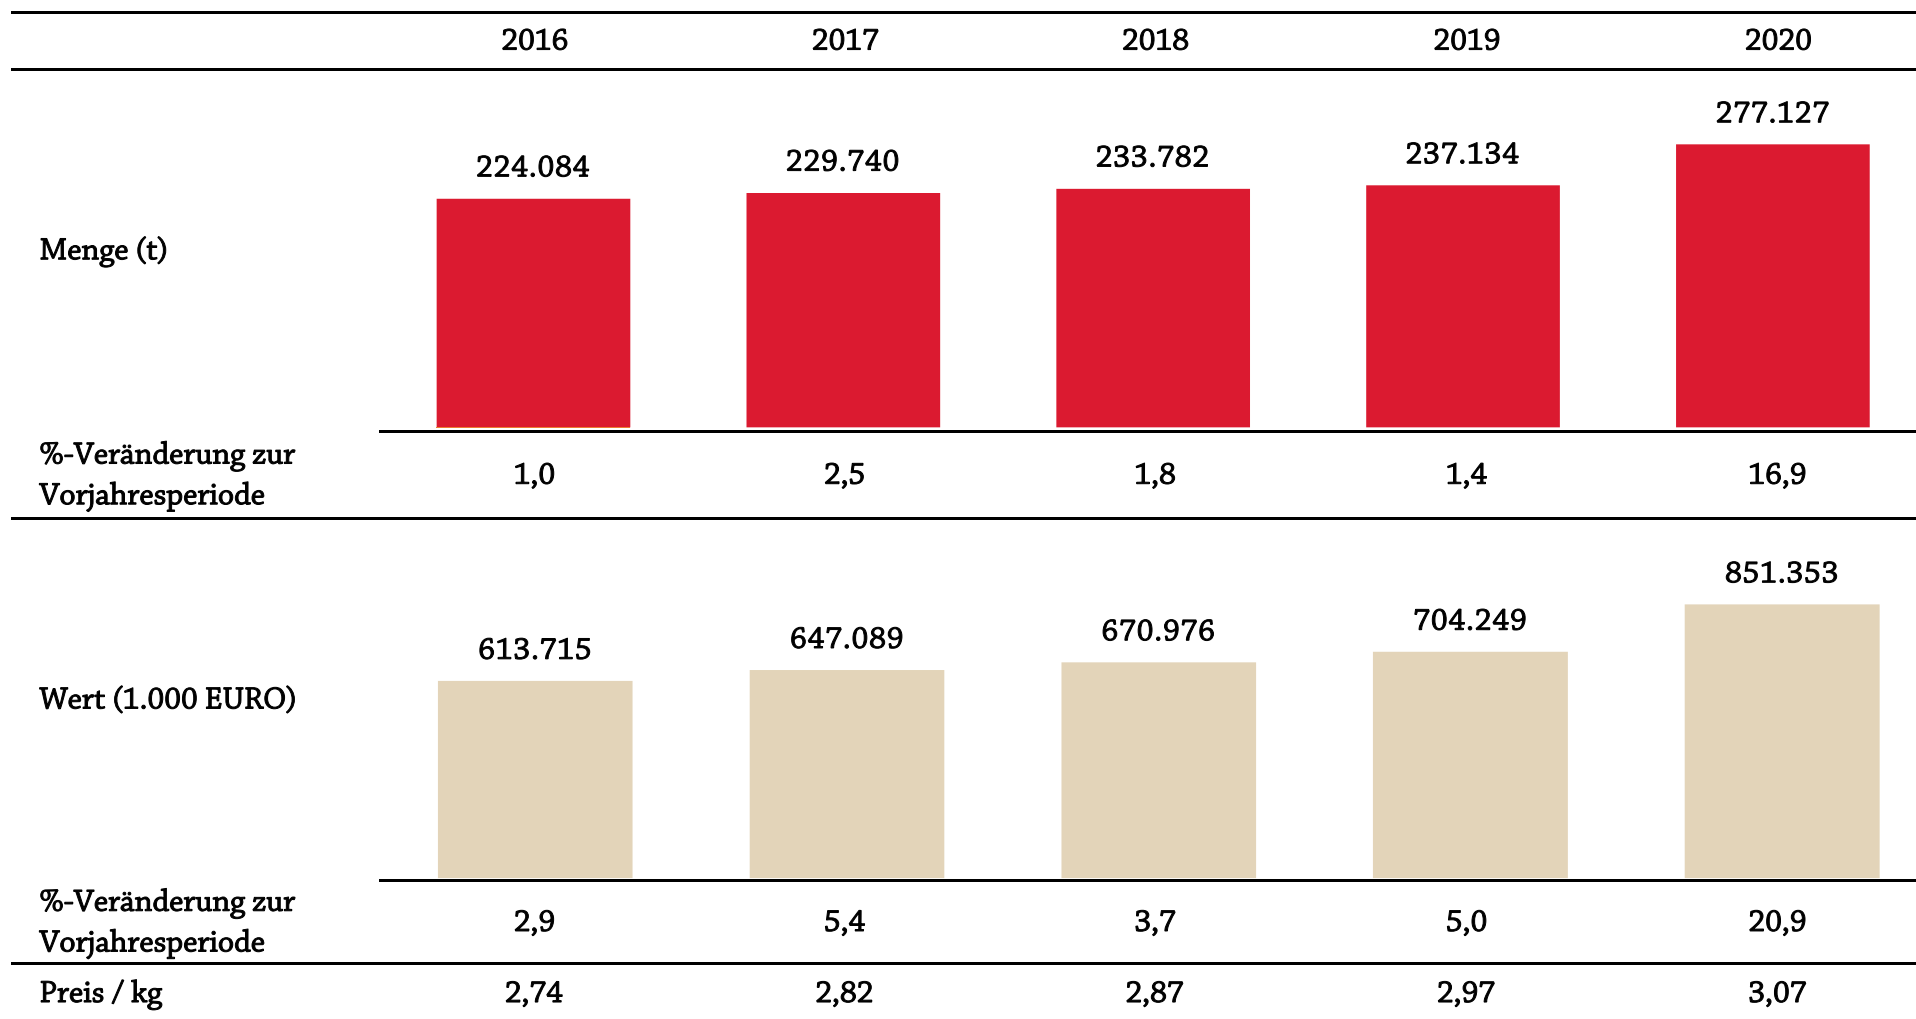

eingekaufter Wert in 1.000 Euro 2020
Top 10 Obstsorten
im Lebensmitteleinzelhandel

Segmente 2020 Frischobst im Lebensmitteleinzelhandel

mengenmäßiger Marktanteil

wertmäßiger Marktanteil

Marktanteile der Diskonter Frischobst

Prozentbasis: Lebensmitteleinzelhandel

mengenmäßiger Marktanteil in %

wertmäßiger Marktanteil in %

■ LEH ohne Diskonter

■ Diskonter (Hofer/Penny/Lidl)

Marktentwicklung - Absatz und Umsatz Frischgemüse im Haushalte Total

Marktentwicklung - Absatz und Umsatz Frischgemüse

im Lebensmitteleinzelhandel

eingekaufte Menge in Tonnen 2020
Top 10 Gemüsesorten
im Lebensmitteleinzelhandel

eingekaufter Wert in 1.000 Euro 2020
Top 10 Gemüsesorten
im Lebensmitteleinzelhandel

Segmente 2020 Frischgemüse im Lebensmitteleinzelhandel

mengenmäßiger Marktanteil

wertmäßiger Marktanteil

Marktanteile der Diskonter Frischgemüse

Prozentbasis: Lebensmitteleinzelhandel

mengenmäßiger Marktanteil in %