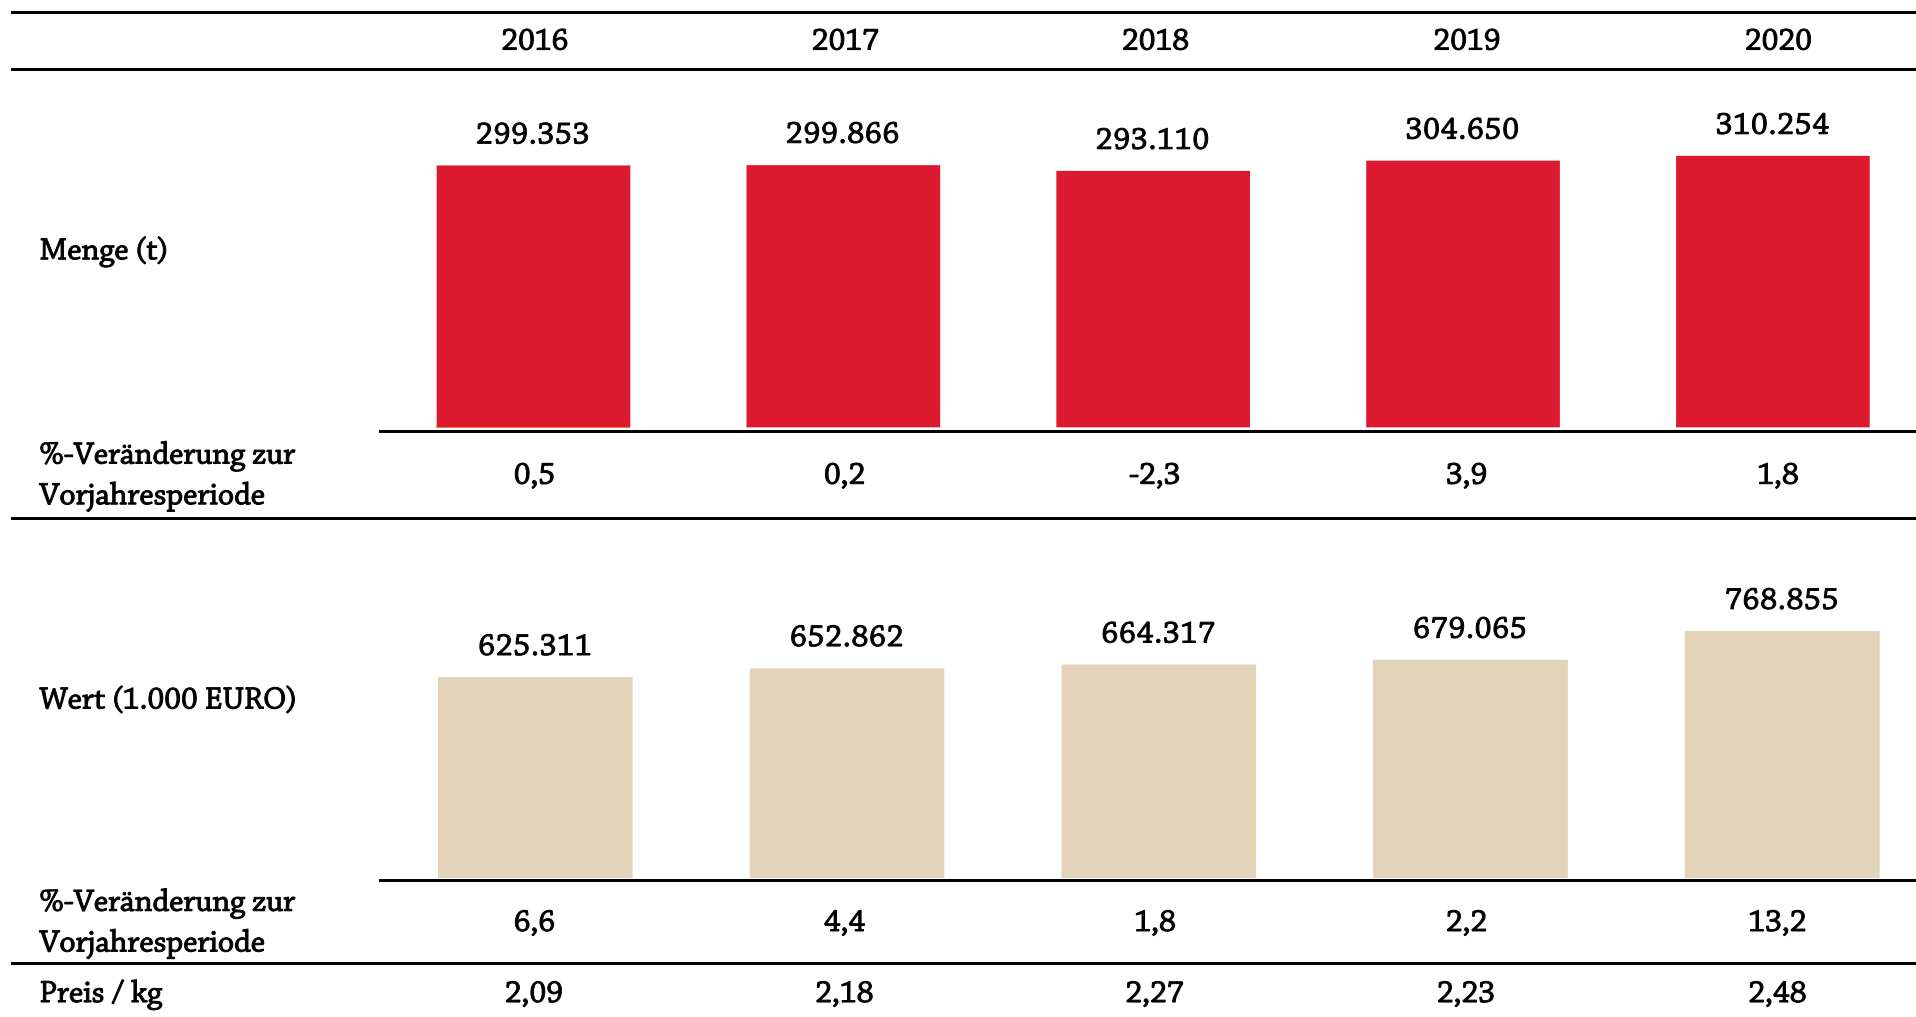

Marktentwicklung - Absatz und Umsatz Frischobst im Haushalte Total

Marktentwicklung - Absatz und Umsatz Frischobst

im Lebensmitteleinzelhandel

eingekaufte Menge in Tonnen 2020
Top 10 Obstsorten
im Lebensmitteleinzelhandel

eingekaufter Wert in 1.000 Euro 2020
Top 10 Obstsorten
im Lebensmitteleinzelhandel

Segmente 2020 Frischobst im Lebensmitteleinzelhandel

mengenmäßiger Marktanteil

wertmäßiger Marktanteil

Marktanteile der Diskonter Frischobst

Prozentbasis: Lebensmitteleinzelhandel

mengenmäßiger Marktanteil in %

wertmäßiger Marktanteil in %

■ LEH ohne Diskonter

■ Diskonter (Hofer/Penny/Lidl)

Marktentwicklung - Absatz und Umsatz Frischgemüse im Haushalte Total

Marktentwicklung - Absatz und Umsatz Frischgemüse

im Lebensmitteleinzelhandel

eingekaufte Menge in Tonnen 2020
Top 10 Gemüsesorten
im Lebensmitteleinzelhandel

eingekaufter Wert in 1.000 Euro 2020
Top 10 Gemüsesorten
im Lebensmitteleinzelhandel