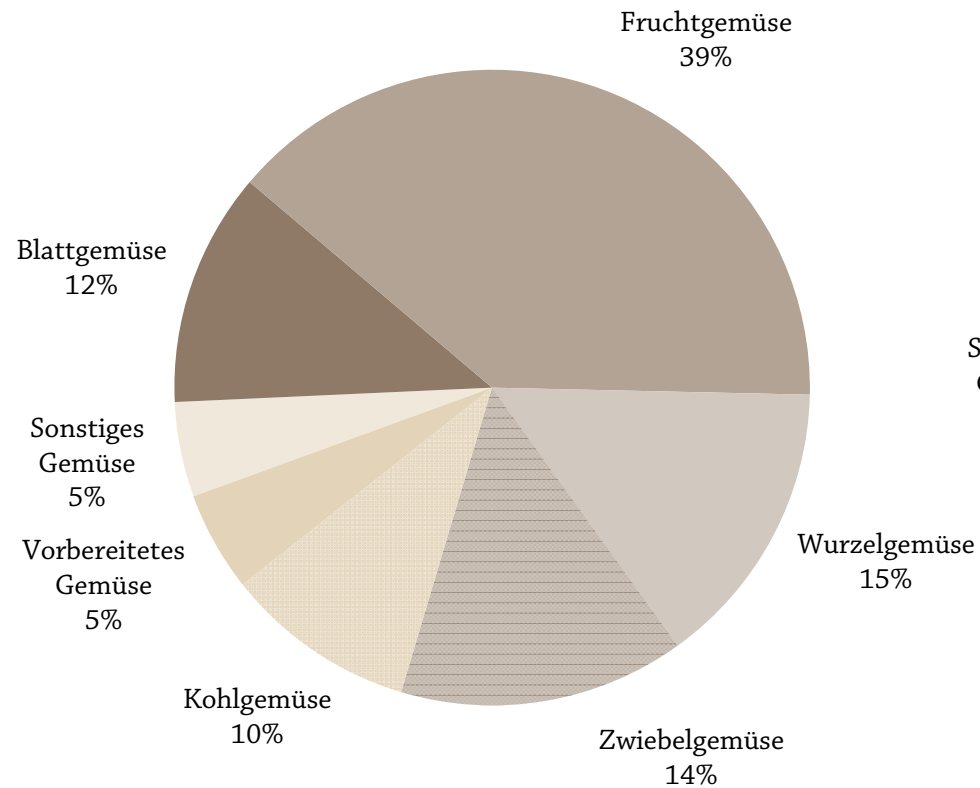

Prozentbasis: Lebensmitteleinzelhandel

mengenmäßiger Marktanteil in %

wertmäßiger Marktanteil in %

■ LEH ohne Diskonter

■ Diskonter (Hofer/Penny/Lidl)

Marktentwicklung - Absatz und Umsatz Frischgemüse im Haushalte Total

Marktentwicklung - Absatz und Umsatz Frischgemüse

im Lebensmitteleinzelhandel

eingekaufte Menge in Tonnen 2020
Top 10 Gemüsesorten
im Lebensmitteleinzelhandel

eingekaufter Wert in 1.000 Euro 2020
Top 10 Gemüsesorten
im Lebensmitteleinzelhandel

Segmente 2020 Frischgemüse im Lebensmitteleinzelhandel

mengenmäßiger Marktanteil

wertmäßiger Marktanteil

Marktanteile der Diskonter Frischgemüse

Prozentbasis: Lebensmitteleinzelhandel

mengenmäßiger Marktanteil in %