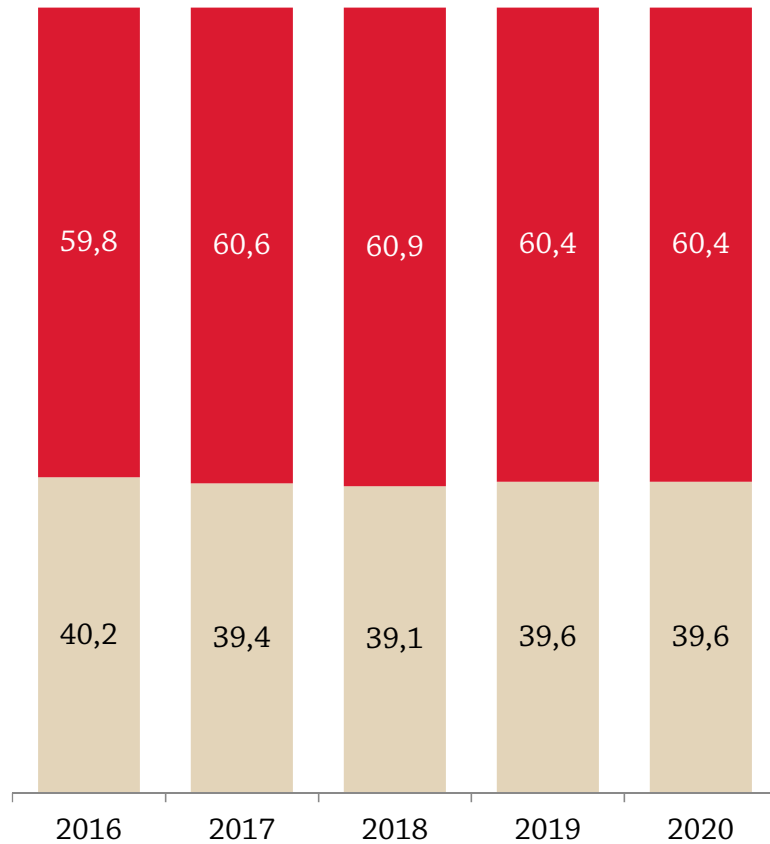

Marktentwicklung - Absatz und Umsatz Frischobst im Haushalte Total

Marktentwicklung - Absatz und Umsatz Frischobst

im Lebensmitteleinzelhandel

eingekaufte Menge in Tonnen 2020
Top 10 Obstsorten
im Lebensmitteleinzelhandel

eingekaufter Wert in 1.000 Euro 2020
Top 10 Obstsorten
im Lebensmitteleinzelhandel

Segmente 2020 Frischobst im Lebensmitteleinzelhandel

mengenmäßiger Marktanteil

wertmäßiger Marktanteil

Marktanteile der Diskonter Frischobst

Prozentbasis: Lebensmitteleinzelhandel

mengenmäßiger Marktanteil in %

wertmäßiger Marktanteil in %

■ LEH ohne Diskonter

■ Diskonter (Hofer/Penny/Lidl)

Marktentwicklung - Absatz und Umsatz Frischgemüse im Haushalte Total

Marktentwicklung - Absatz und Umsatz Frischgemüse

im Lebensmitteleinzelhandel

eingekaufte Menge in Tonnen 2020
Top 10 Gemüsesorten
im Lebensmitteleinzelhandel

eingekaufter Wert in 1.000 Euro 2020
Top 10 Gemüsesorten
im Lebensmitteleinzelhandel