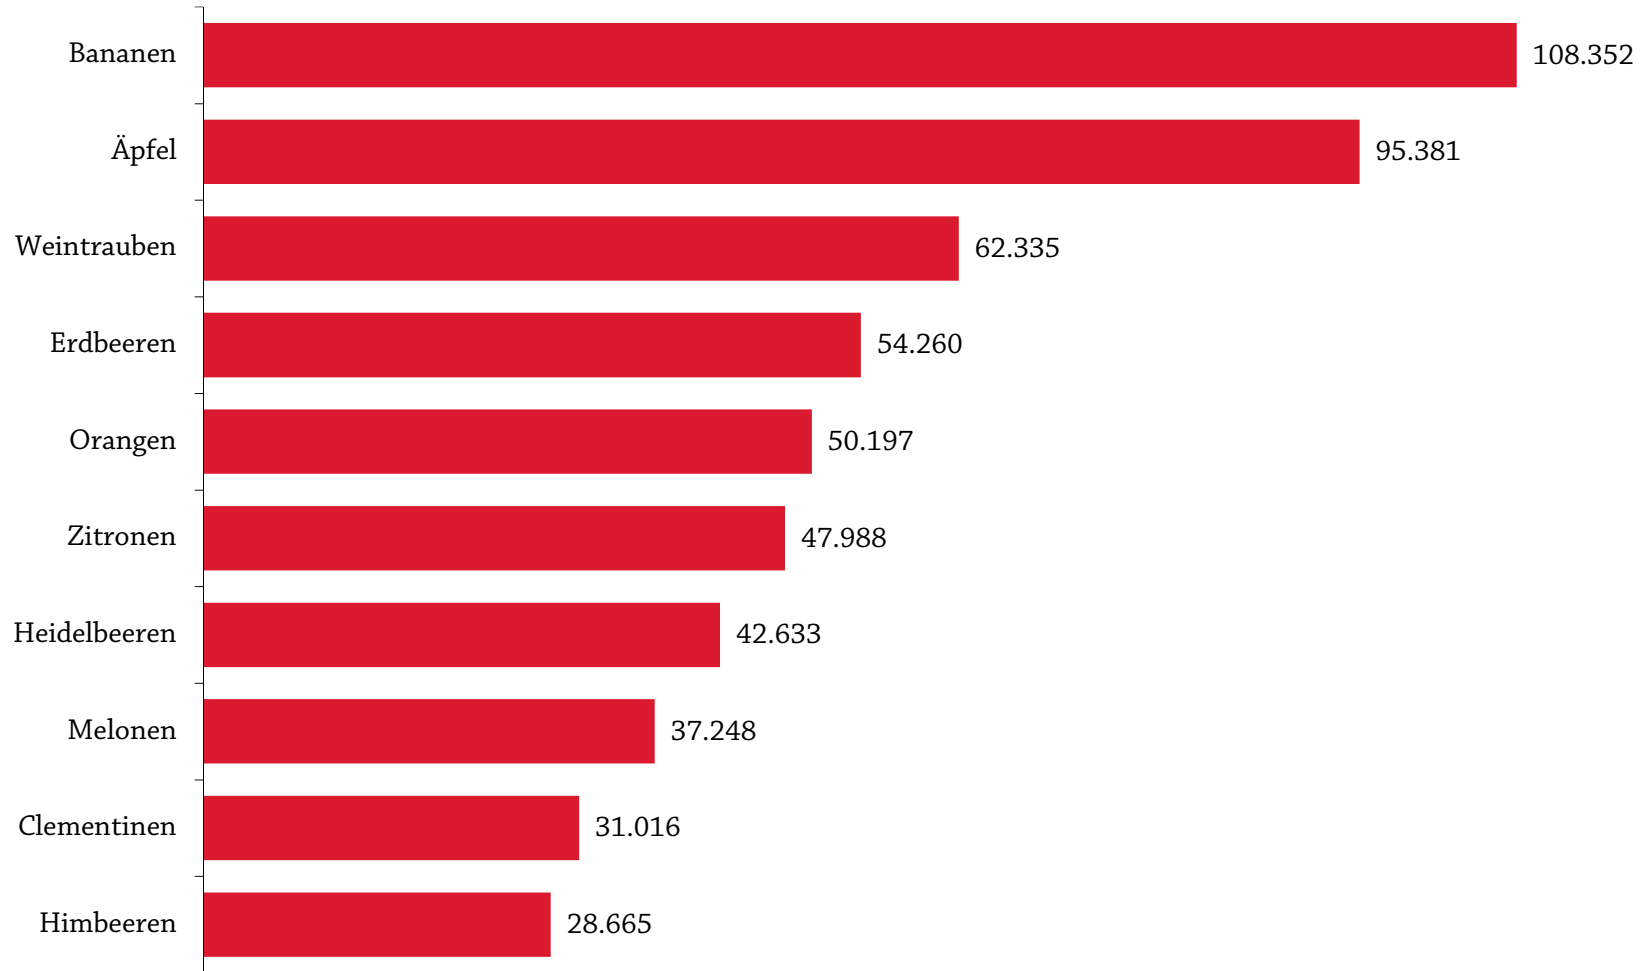

Marktentwicklung - Absatz und Umsatz Frischobst im Haushalte Total

Marktentwicklung - Absatz und Umsatz Frischobst

im Lebensmitteleinzelhandel

eingekaufte Menge in Tonnen 2020
Top 10 Obstsorten
im Lebensmitteleinzelhandel

eingekaufter Wert in 1.000 Euro 2020
Top 10 Obstsorten
im Lebensmitteleinzelhandel

Segmente 2020 Frischobst im Lebensmitteleinzelhandel

mengenmäßiger Marktanteil

wertmäßiger Marktanteil

Marktanteile der Diskonter Frischobst

Prozentbasis: Lebensmitteleinzelhandel

mengenmäßiger Marktanteil in %

wertmäßiger Marktanteil in %

■ LEH ohne Diskonter

■ Diskonter (Hofer/Penny/Lidl)

Marktentwicklung - Absatz und Umsatz Frischgemüse im Haushalte Total