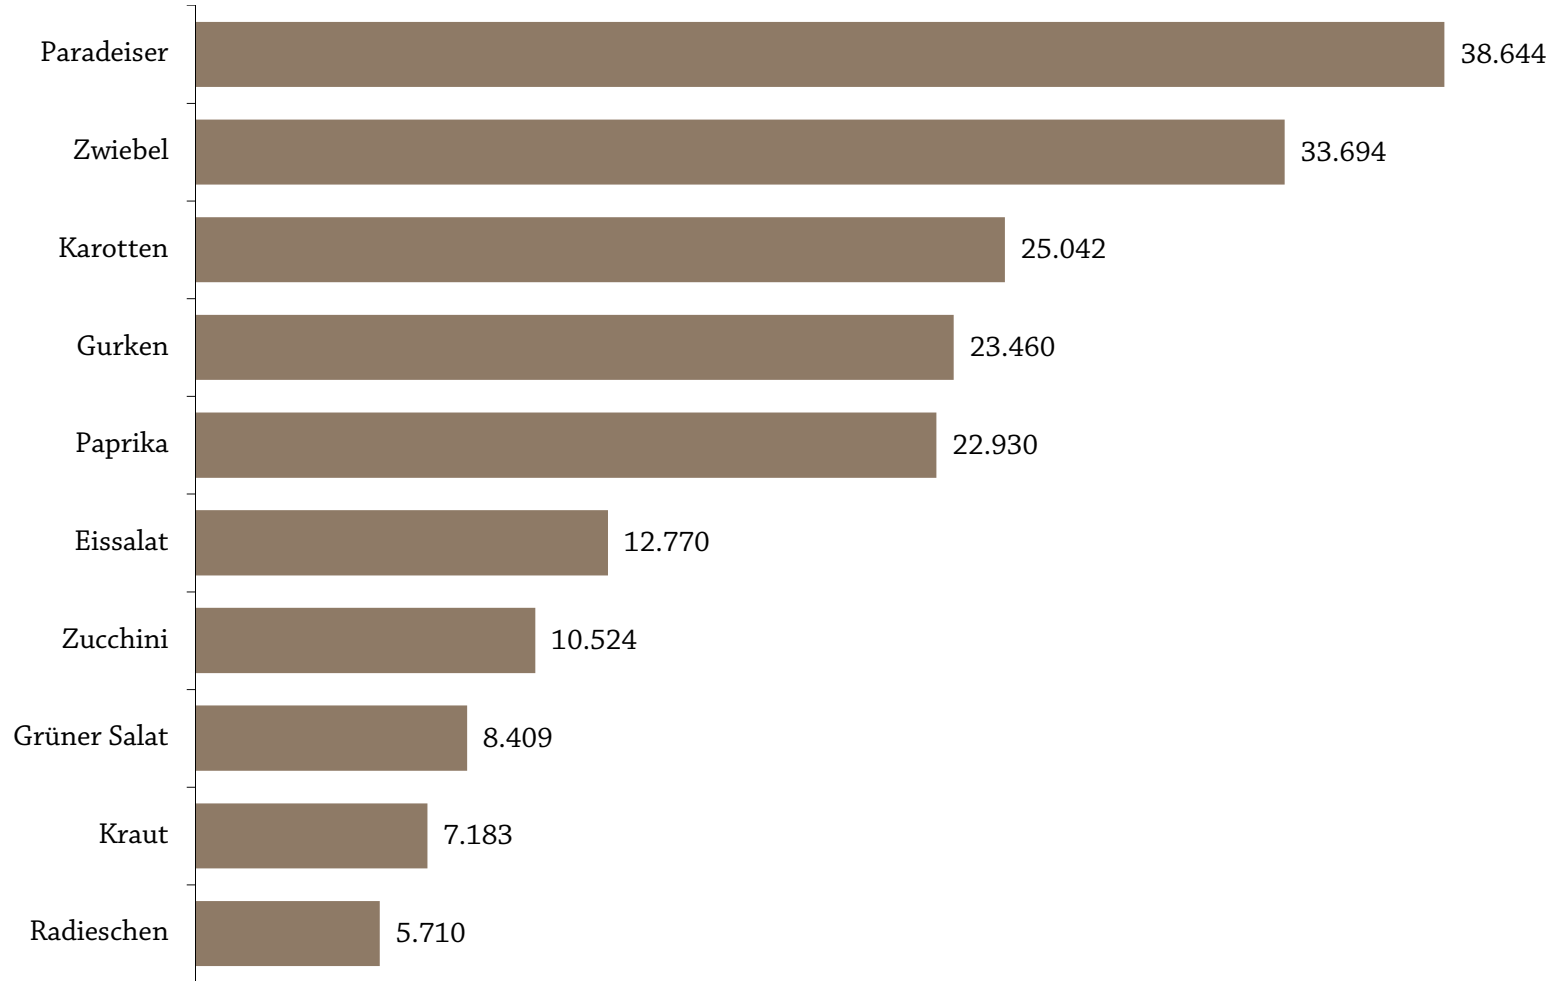

eingekaufter Wert in 1.000 Euro 2020
Top 10 Obstsorten
im Lebensmitteleinzelhandel

Segmente 2020 Frischobst im Lebensmitteleinzelhandel

mengenmäßiger Marktanteil

wertmäßiger Marktanteil

Marktanteile der Diskonter Frischobst

Prozentbasis: Lebensmitteleinzelhandel

mengenmäßiger Marktanteil in %

wertmäßiger Marktanteil in %

■ LEH ohne Diskonter

■ Diskonter (Hofer/Penny/Lidl)

Marktentwicklung - Absatz und Umsatz Frischgemüse im Haushalte Total

Marktentwicklung - Absatz und Umsatz Frischgemüse

im Lebensmitteleinzelhandel

eingekaufte Menge in Tonnen 2020
Top 10 Gemüsesorten
im Lebensmitteleinzelhandel

eingekaufter Wert in 1.000 Euro 2020
Top 10 Gemüsesorten
im Lebensmitteleinzelhandel

Segmente 2020 Frischgemüse im Lebensmitteleinzelhandel

mengenmäßiger Marktanteil

wertmäßiger Marktanteil

Marktanteile der Diskonter Frischgemüse

Prozentbasis: Lebensmitteleinzelhandel

mengenmäßiger Marktanteil in %