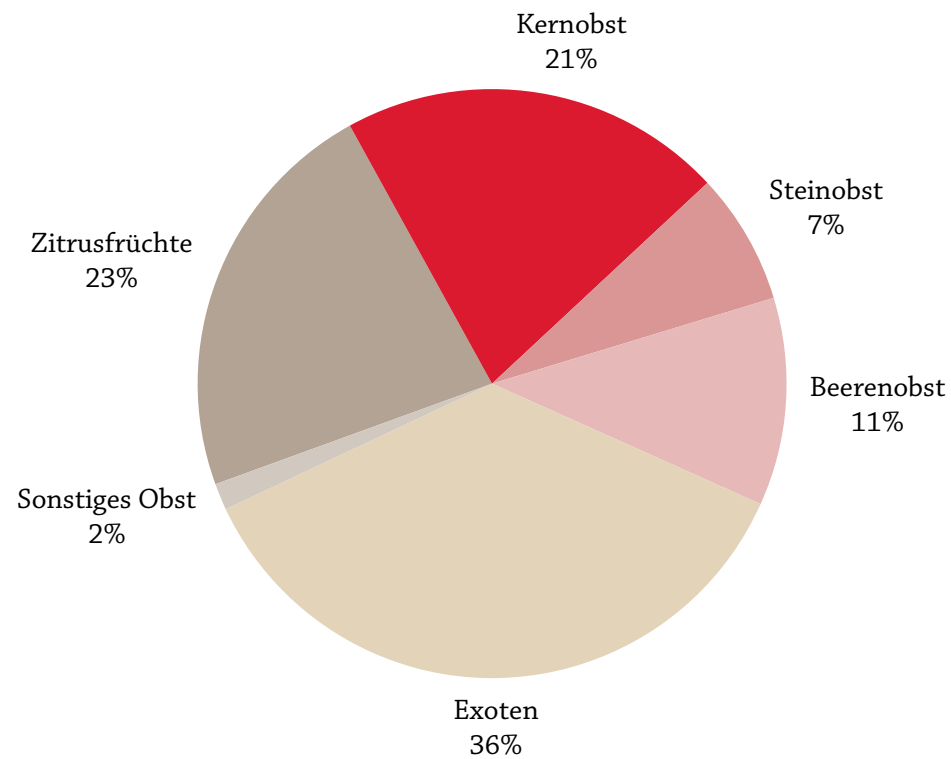

Marktentwicklung - Absatz und Umsatz Frischobst im Haushalte Total

Marktentwicklung - Absatz und Umsatz Frischobst

im Lebensmitteleinzelhandel

eingekaufte Menge in Tonnen 2020
Top 10 Obstsorten
im Lebensmitteleinzelhandel

eingekaufter Wert in 1.000 Euro 2020
Top 10 Obstsorten
im Lebensmitteleinzelhandel

Segmente 2020 Frischobst im Lebensmitteleinzelhandel

mengenmäßiger Marktanteil

wertmäßiger Marktanteil

Marktanteile der Diskonter Frischobst

Prozentbasis: Lebensmitteleinzelhandel

mengenmäßiger Marktanteil in %

wertmäßiger Marktanteil in %

■ LEH ohne Diskonter

■ Diskonter (Hofer/Penny/Lidl)

Marktentwicklung - Absatz und Umsatz Frischgemüse im Haushalte Total