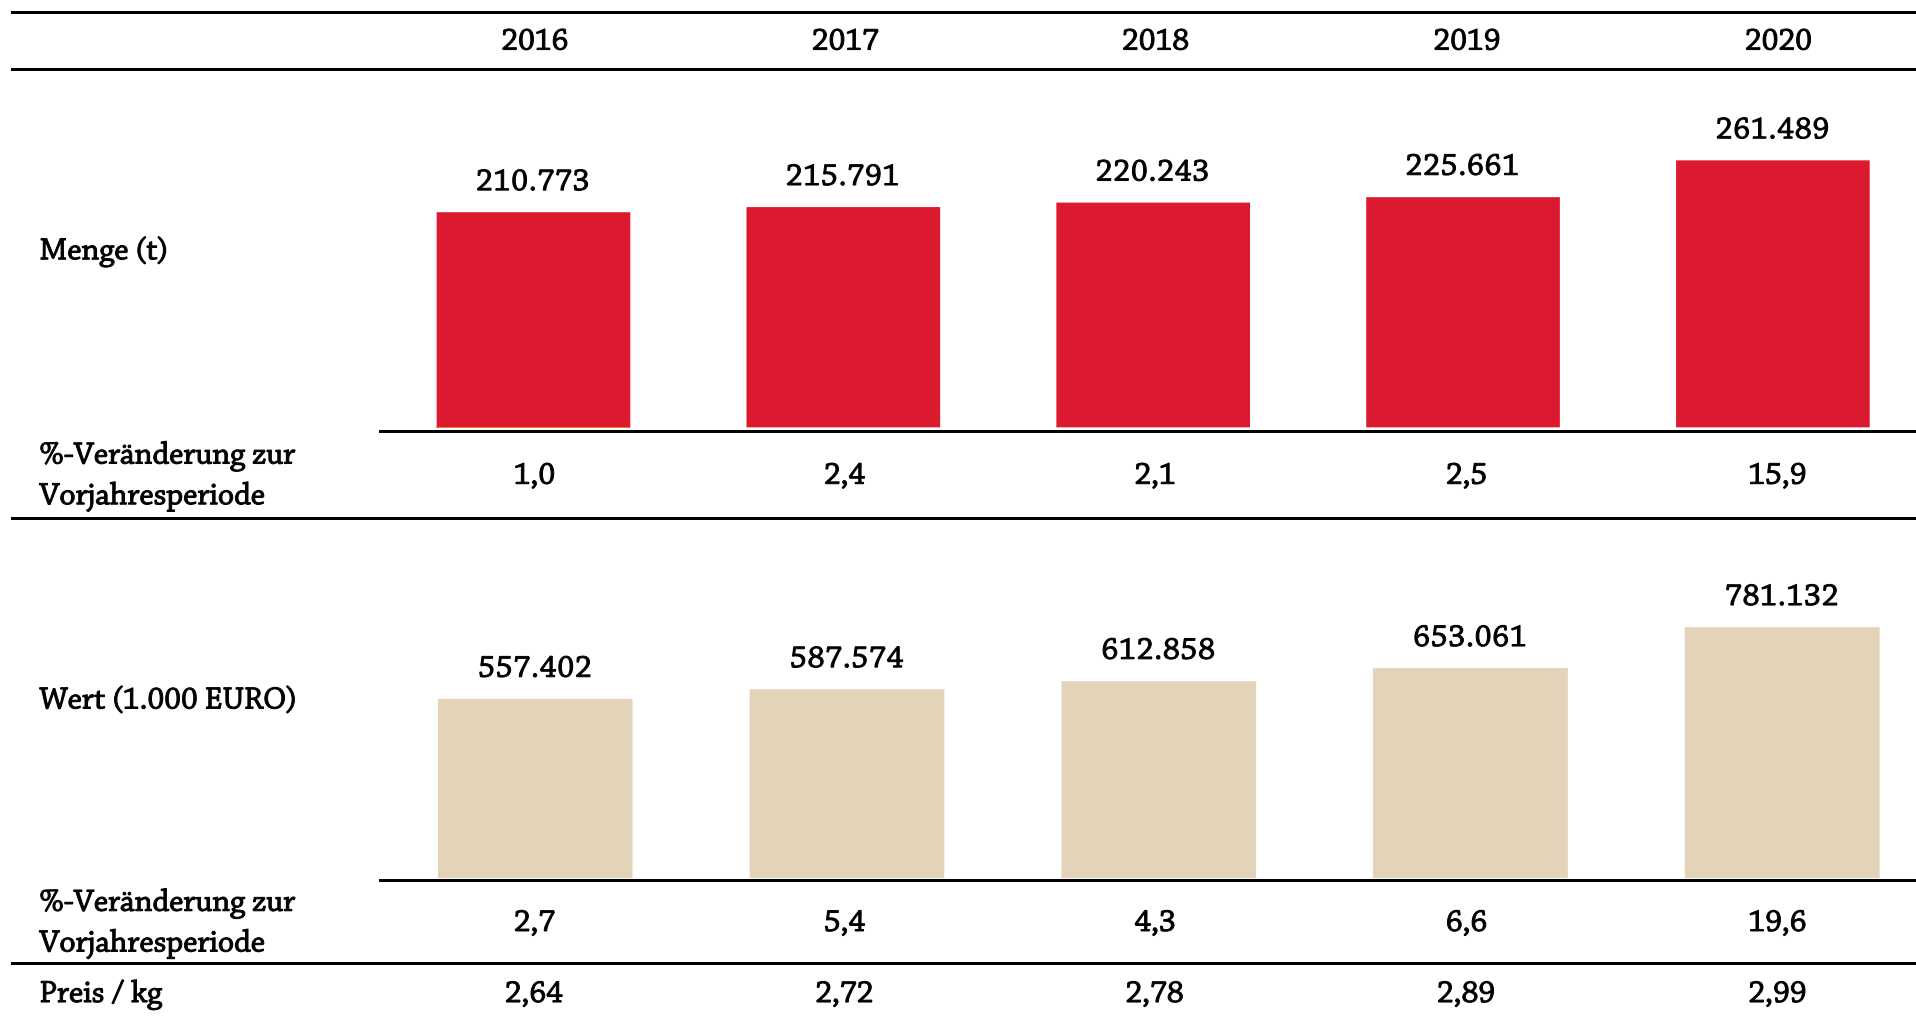

eingekaufter Wert in 1.000 Euro 2020
Top 10 Obstsorten
im Lebensmitteleinzelhandel

Segmente 2020 Frischobst im Lebensmitteleinzelhandel

mengenmäßiger Marktanteil

wertmäßiger Marktanteil

Marktanteile der Diskonter Frischobst

Prozentbasis: Lebensmitteleinzelhandel

mengenmäßiger Marktanteil in %

wertmäßiger Marktanteil in %

■ LEH ohne Diskonter

■ Diskonter (Hofer/Penny/Lidl)

Marktentwicklung - Absatz und Umsatz Frischgemüse im Haushalte Total

Marktentwicklung - Absatz und Umsatz Frischgemüse

im Lebensmitteleinzelhandel

eingekaufte Menge in Tonnen 2020
Top 10 Gemüsesorten
im Lebensmitteleinzelhandel

eingekaufter Wert in 1.000 Euro 2020
Top 10 Gemüsesorten
im Lebensmitteleinzelhandel

Segmente 2020 Frischgemüse im Lebensmitteleinzelhandel

mengenmäßiger Marktanteil

wertmäßiger Marktanteil

Marktanteile der Diskonter Frischgemüse

Prozentbasis: Lebensmitteleinzelhandel

mengenmäßiger Marktanteil in %