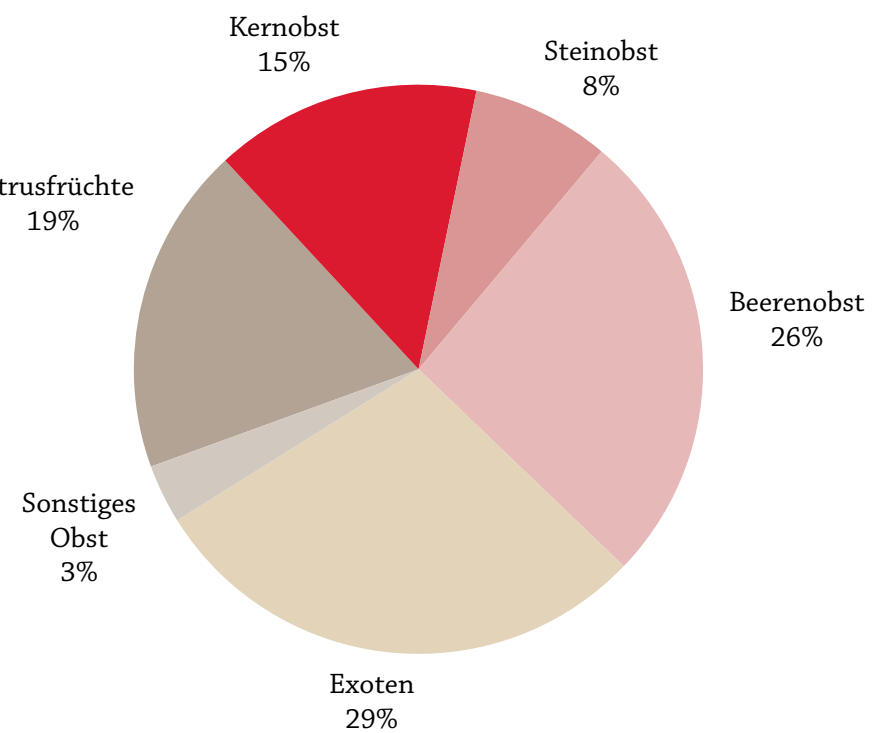

Marktentwicklung - Absatz und Umsatz Frischobst im Haushalte Total

Marktentwicklung - Absatz und Umsatz Frischobst

im Lebensmitteleinzelhandel

eingekaufte Menge in Tonnen 2020
Top 10 Obstsorten
im Lebensmitteleinzelhandel

eingekaufter Wert in 1.000 Euro 2020
Top 10 Obstsorten
im Lebensmitteleinzelhandel

Segmente 2020 Frischobst im Lebensmitteleinzelhandel

mengenmäßiger Marktanteil

wertmäßiger Marktanteil

Marktanteile der Diskonter Frischobst

Prozentbasis: Lebensmitteleinzelhandel

mengenmäßiger Marktanteil in %

wertmäßiger Marktanteil in %

■ LEH ohne Diskonter

■ Diskonter (Hofer/Penny/Lidl)

Marktentwicklung - Absatz und Umsatz Frischgemüse im Haushalte Total

Marktentwicklung - Absatz und Umsatz Frischgemüse

im Lebensmitteleinzelhandel

eingekaufte Menge in Tonnen 2020
Top 10 Gemüsesorten
im Lebensmitteleinzelhandel

eingekaufter Wert in 1.000 Euro 2020
Top 10 Gemüsesorten
im Lebensmitteleinzelhandel