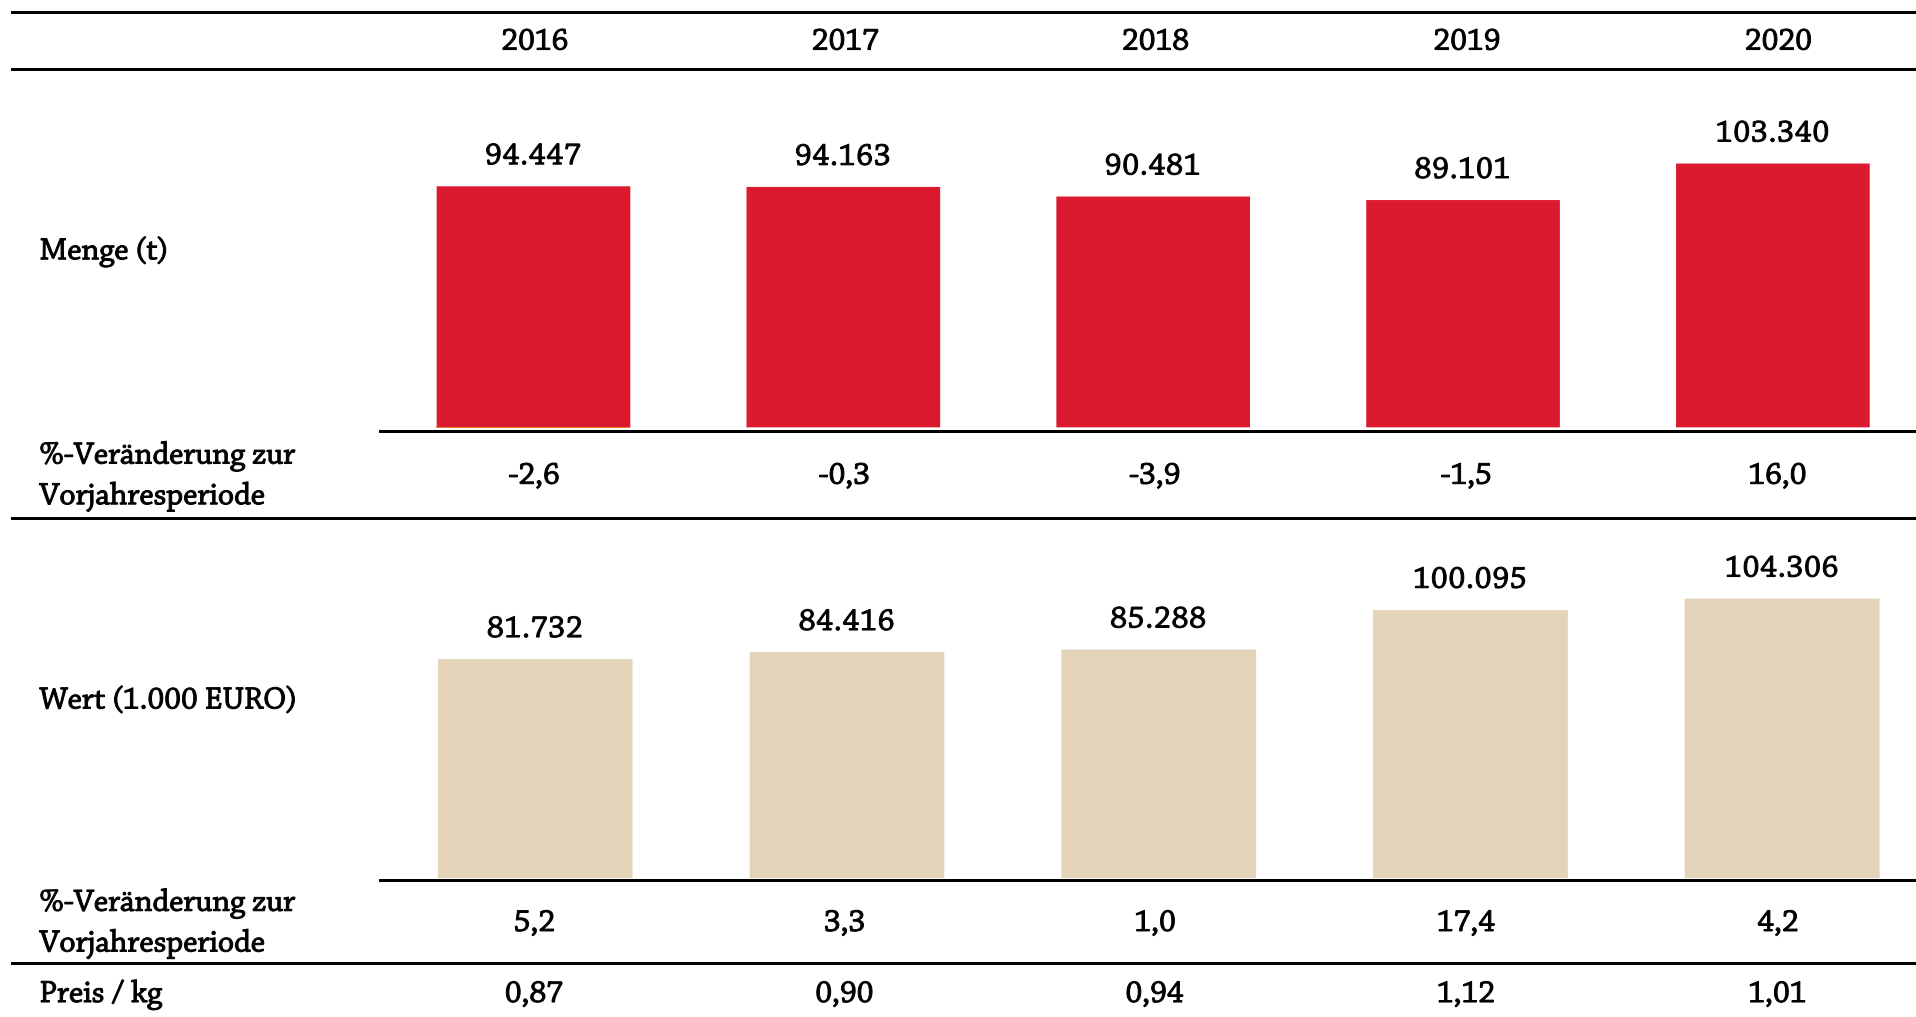

Marktentwicklung - Absatz und Umsatz Frischgemüse

im Lebensmitteleinzelhandel

eingekaufte Menge in Tonnen 2020
Top 10 Gemüsesorten
im Lebensmitteleinzelhandel

eingekaufter Wert in 1.000 Euro 2020
Top 10 Gemüsesorten
im Lebensmitteleinzelhandel

Segmente 2020 Frischgemüse im Lebensmitteleinzelhandel

mengenmäßiger Marktanteil

wertmäßiger Marktanteil

Marktanteile der Diskonter Frischgemüse

Prozentbasis: Lebensmitteleinzelhandel

mengenmäßiger Marktanteil in %

wertmäßiger Marktanteil in %

■ LEH ohne Diskonter

■ Diskonter (Hofer/Penny/Lidl)

Marktentwicklung - Absatz und Umsatz Kartoffeln im Haushalte Total

Marktentwicklung - Absatz und Umsatz Kartoffeln

im Lebensmitteleinzelhandel