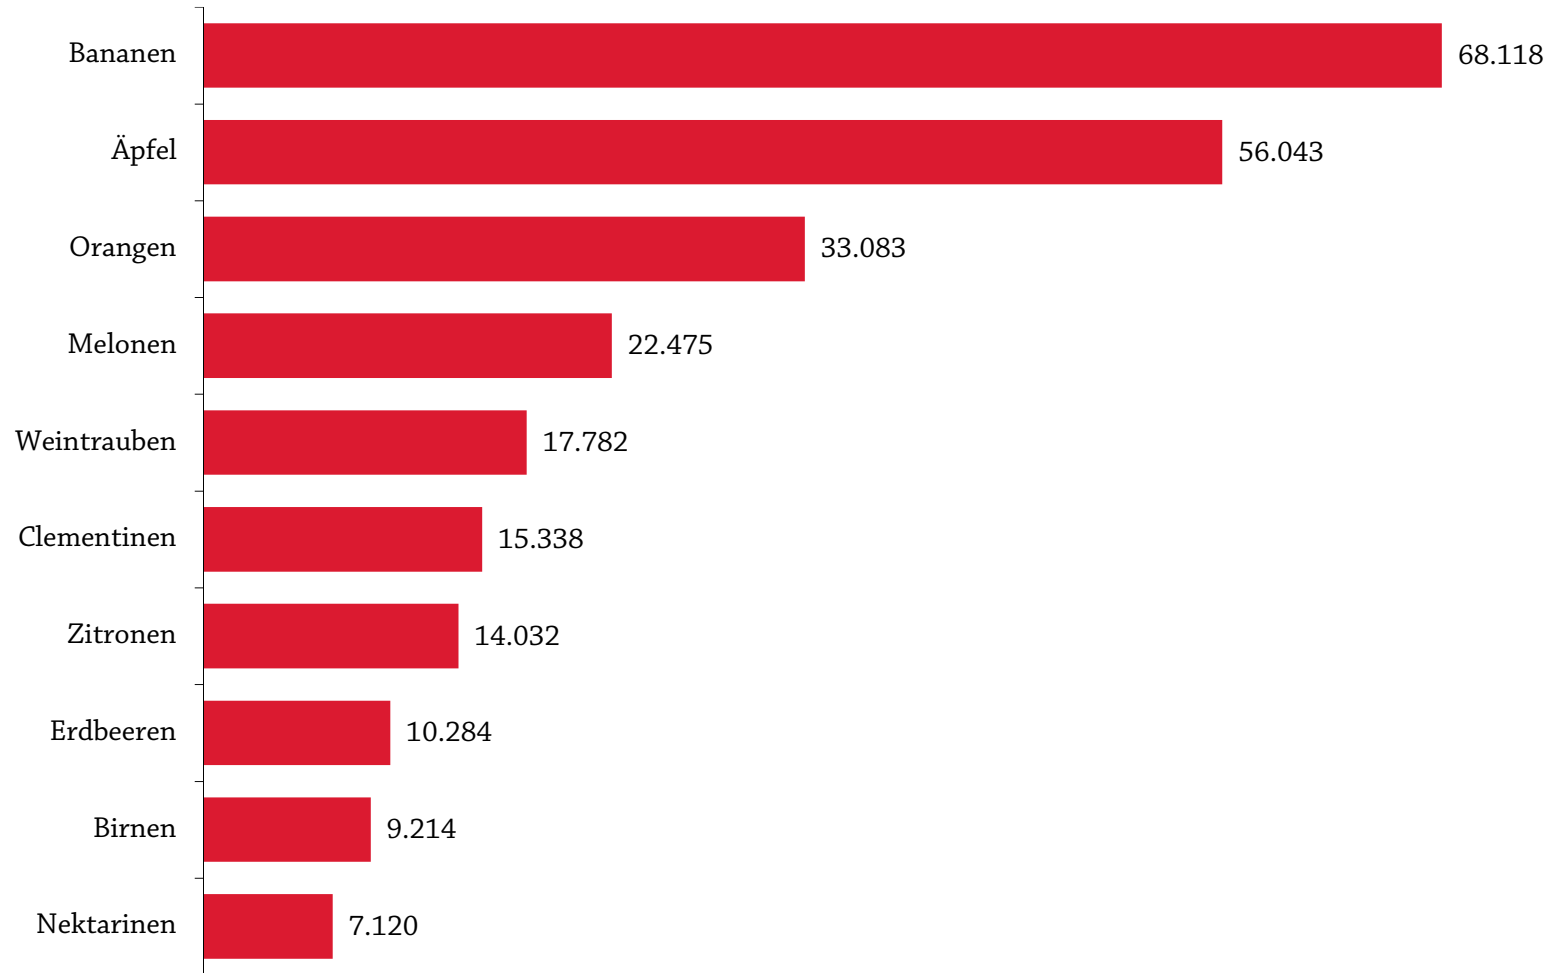

Marktentwicklung - Absatz und Umsatz Frischobst im Haushalte Total

Marktentwicklung - Absatz und Umsatz Frischobst

im Lebensmitteleinzelhandel

eingekaufte Menge in Tonnen 2020
Top 10 Obstsorten
im Lebensmitteleinzelhandel

eingekaufter Wert in 1.000 Euro 2020
Top 10 Obstsorten
im Lebensmitteleinzelhandel

Segmente 2020 Frischobst im Lebensmitteleinzelhandel

mengenmäßiger Marktanteil

wertmäßiger Marktanteil

Marktanteile der Diskonter Frischobst

Prozentbasis: Lebensmitteleinzelhandel

mengenmäßiger Marktanteil in %

wertmäßiger Marktanteil in %

■ LEH ohne Diskonter

■ Diskonter (Hofer/Penny/Lidl)

Marktentwicklung - Absatz und Umsatz Frischgemüse im Haushalte Total