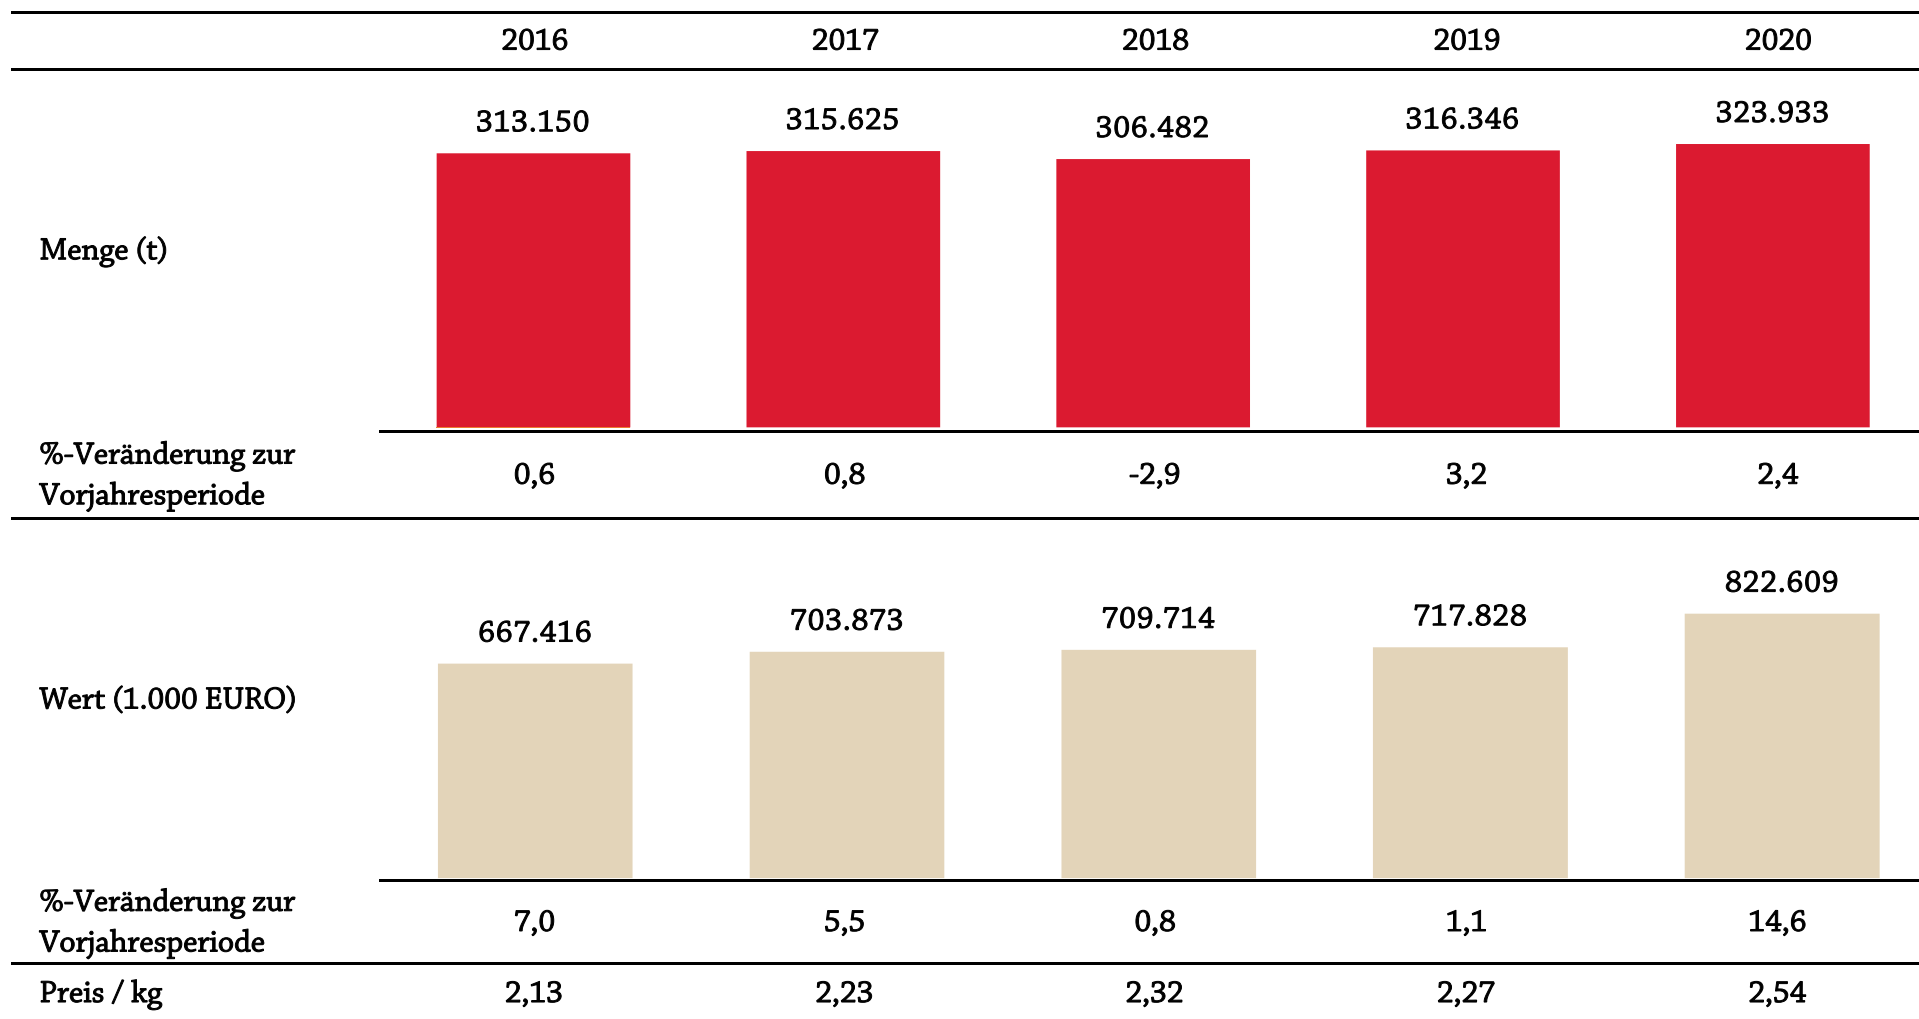

Marktentwicklung - Absatz und Umsatz Frischobst im Haushalte Total

Marktentwicklung - Absatz und Umsatz Frischobst

im Lebensmitteleinzelhandel

eingekaufte Menge in Tonnen 2020
Top 10 Obstsorten
im Lebensmitteleinzelhandel

eingekaufter Wert in 1.000 Euro 2020
Top 10 Obstsorten
im Lebensmitteleinzelhandel

Segmente 2020 Frischobst im Lebensmitteleinzelhandel

mengenmäßiger Marktanteil

wertmäßiger Marktanteil

Marktanteile der Diskonter Frischobst

Prozentbasis: Lebensmitteleinzelhandel

mengenmäßiger Marktanteil in %

wertmäßiger Marktanteil in %

■ LEH ohne Diskonter

■ Diskonter (Hofer/Penny/Lidl)

Marktentwicklung - Absatz und Umsatz Frischgemüse im Haushalte Total

Marktentwicklung - Absatz und Umsatz Frischgemüse

im Lebensmitteleinzelhandel

eingekaufte Menge in Tonnen 2020
Top 10 Gemüsesorten
im Lebensmitteleinzelhandel

eingekaufter Wert in 1.000 Euro 2020
Top 10 Gemüsesorten
im Lebensmitteleinzelhandel