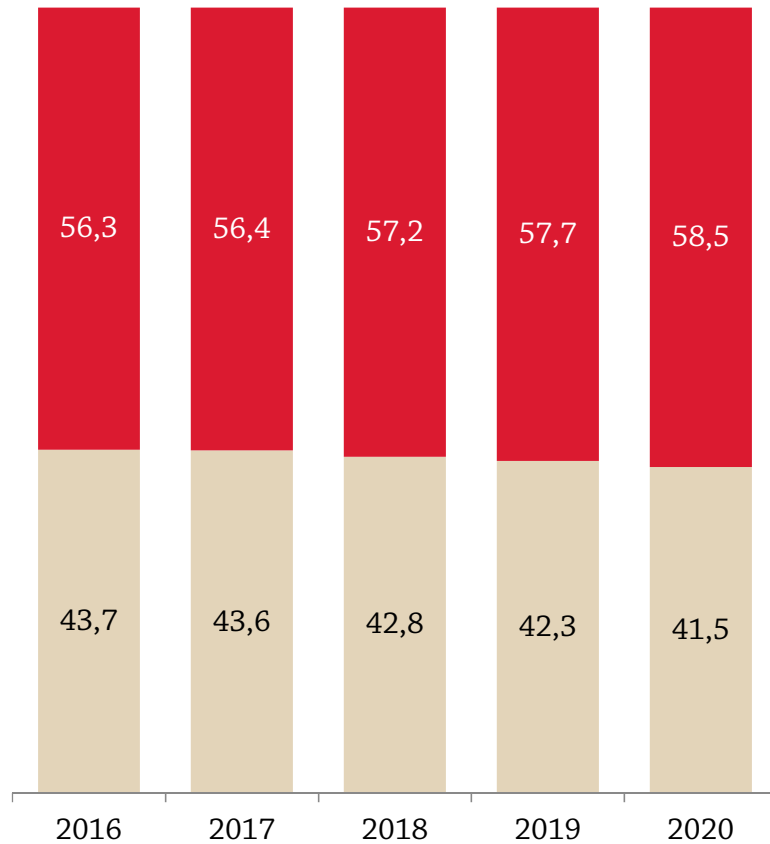

Marktentwicklung - Absatz und Umsatz Frischgemüse

im Lebensmitteleinzelhandel

eingekaufte Menge in Tonnen 2020
Top 10 Gemüsesorten
im Lebensmitteleinzelhandel

eingekaufter Wert in 1.000 Euro 2020
Top 10 Gemüsesorten
im Lebensmitteleinzelhandel

Segmente 2020 Frischgemüse im Lebensmitteleinzelhandel

mengenmäßiger Marktanteil

wertmäßiger Marktanteil

Marktanteile der Diskonter Frischgemüse

Prozentbasis: Lebensmitteleinzelhandel

mengenmäßiger Marktanteil in %

wertmäßiger Marktanteil in %

■ LEH ohne Diskonter

■ Diskonter (Hofer/Penny/Lidl)

Marktentwicklung - Absatz und Umsatz Kartoffeln im Haushalte Total

Marktentwicklung - Absatz und Umsatz Kartoffeln

im Lebensmitteleinzelhandel

Segmente 2020 Kartoffeln im Lebensmitteleinzelhandel

mengenmäßiger Marktanteil

wertmäßiger Marktanteil

Marktanteile der Diskonter Kartoffeln

Prozentbasis: Lebensmitteleinzelhandel

mengenmäßiger Marktanteil in %