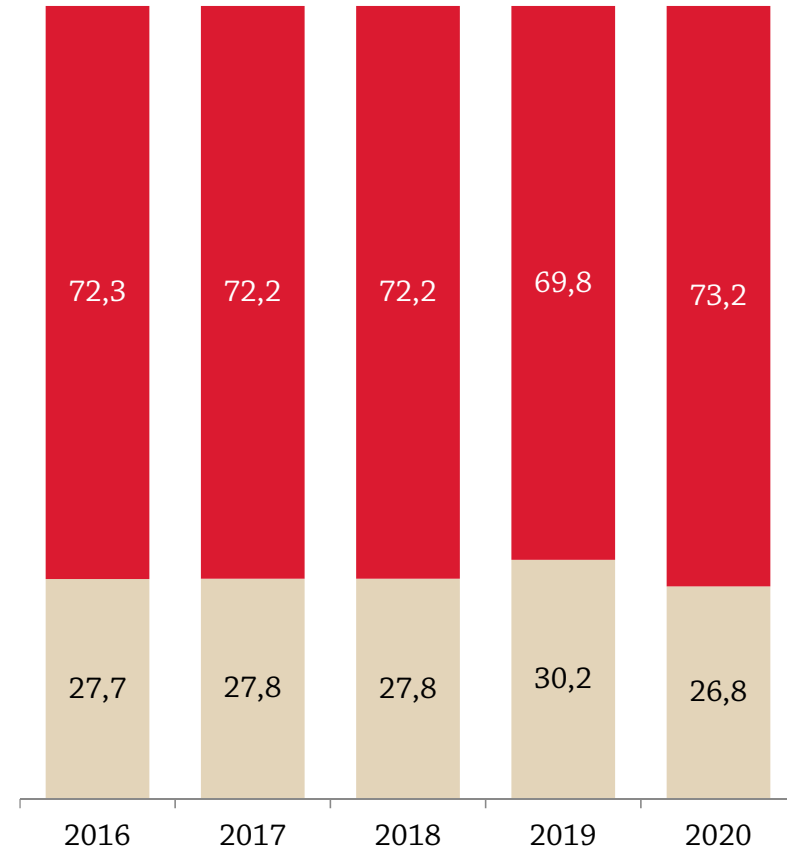

wertmäßiger Marktanteil in %

■ LEH ohne Diskonter

■ Diskonter (Hofer/Penny/Lidl)

Marktentwicklung - Absatz und Umsatz Kartoffeln im Haushalte Total

Marktentwicklung - Absatz und Umsatz Kartoffeln

im Lebensmitteleinzelhandel

Segmente 2020 Kartoffeln im Lebensmitteleinzelhandel

mengenmäßiger Marktanteil

wertmäßiger Marktanteil

Marktanteile der Diskonter Kartoffeln

Prozentbasis: Lebensmitteleinzelhandel

mengenmäßiger Marktanteil in %

wertmäßiger Marktanteil in %

■ LEH ohne Diskonter

■ Diskonter (Hofer/Penny/Lidl)